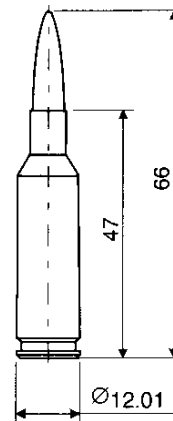

6 x 47SM SWISS MATCH

Neu bietet die SM Schweizerische Munitionsunternehmung AG eine MATCH-Patrone 6 x 47SM mit einem 6.8 g Geschoss an.

Dabei handelt es sich um eine eigene Patronenentwicklung, die sich von der 6 mm B.R. Norma durch die längere Hülse unterscheidet. Dadurch steht mehr Volumen für das Treibladungspulver zur Verfügung, was einen moderateren Gasdruckverlauf und somit einen angenehmeren Rückstoss ergibt.

6x47SM

6mm B.R. Norma

Das 6.8 g Geschoss fällt durch die charakteristische rote Kunststoffspitze auf und erreicht eine Abschussgeschwindigkeit von 870 m/s bei einer Lauflänge von 650 mm.

Die neue Patrone erfüllt allerhöchste Präzisionsanforderungen für das wettkampfmässige Match-Schiessen. 6 x 47SM wird von der Schweizerischen Nationalmannschaft erfolgreich eingesetzt.

Mit der Patrone 6 x 47SM haben wir unsere SWISS MATCH Produktlinie mit einem neuen Kaliber für Sportschützen und Nationalmannschaft ergänzt

6 x 47SM SWISS MATCH

7.5 mm SWISS MATCH 13.0 g / 12.3 g / 10.9 g / 9.7 g