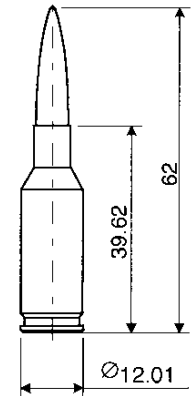

6 x 47SM SWISS MATCH

Neu bietet die SM Schweizerische Munitionsunternehmung AG eine MATCH-Patrone 6 x 47SM mit einem 6.8 g Geschoss an.

Dabei handelt es sich um eine eigene Patronenentwicklung, die sich von der 6 mm B.R. Norma durch die längere Hülse unterscheidet. Dadurch steht mehr Volumen für das Treibladungspulver zur Verfügung, was einen moderateren Gasdruckverlauf und somit einen angenehmeren Rückstoss ergibt.

6x47SM

6mm B.R. Norma

Das 6.8 g Geschoss fällt durch die charakteristische rote Kunststoffspitze auf und erreicht eine Abschussgeschwindigkeit von 870 m/s bei einer Lauflänge von 650 mm.

Die neue Patrone erfüllt allerhöchste Präzisionsanforderungen für das wettkampfmässige Match-Schiessen. 6 x 47SM wird von der Schweizerischen Nationalmannschaft erfolgreich eingesetzt.

Mit der Patrone 6 x 47SM haben wir unsere SWISS MATCH Produktlinie mit einem neuen Kaliber für Sportschützen und Nationalmannschaft ergänzt

6 x 47SM SWISS MATCH

7.5 mm SWISS MATCH 13.0 g / 12.3 g / 10.9 g / 9.7 g